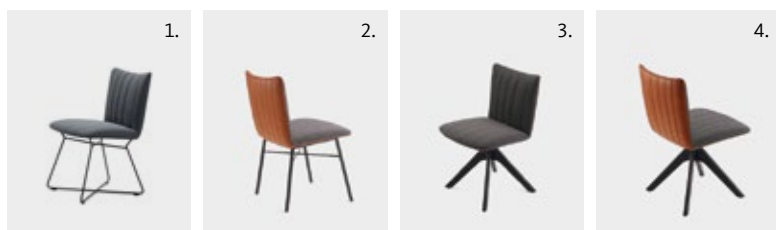

RUBIE CHAIR

Eine lässig über einen Holzstuhl geworfene Steppdecke lieferte dem Berliner Designerduo Murken Hansen die Inspiration für das Modell Rubie. Ein wichtiges Designelement sind die elegant fließenden, niemals rechtwinklig verlaufenden Linien, die sich in allen Rubie-Modellen widerspiegeln und der Modellfamilie Leichtigkeit und Modernität verleihen. Das raffinierte Wechselspiel zwischen Funktionalität und Behaglichkeit prägt die gesamte Modellfamilie, die für die unterschiedlichsten Alltagssituationen eine ideale Variante liefert. Der Rubie Stuhl, die Lounge Couch, der Lounge Chair und der Rubie Barhocker mit hohen oder niedrigen Armlehnen sind mit Draht-, Stahl oder Holzgestellen erhältlich und passen sich wie selbstverständlich an die unterschiedlichsten Umgebungen an.

FREIFRAU®

– Sitzmöbelmanufaktur –

FREIFRAU®

– Sitzmöbelmanufaktur –

RUBIE CHAIR

SEITE / PAGE 1 | 1

KOLLEKTION . COLLECTION

RUBIE CHAIR

--
Höhe . *Height*: 84 cm
Breite . *Width*: 58 cm
Tiefe . *Depth*: 57 cm
Sitzhöhe . *Seat height*: 47 cm

RUBIE ARMCHAIR HIGH

RUBIE ARMCHAIR HIGH

1. Stahlgestell 4-Fuß . *steel frame 4-legs*
2. Drahtgestell . *wire frame*
3. Holzstativgestell . *wooden support frame*
4. Holzstativgestell (Rückholmechanik) . *wooden support frame (auto-return mechanism)*